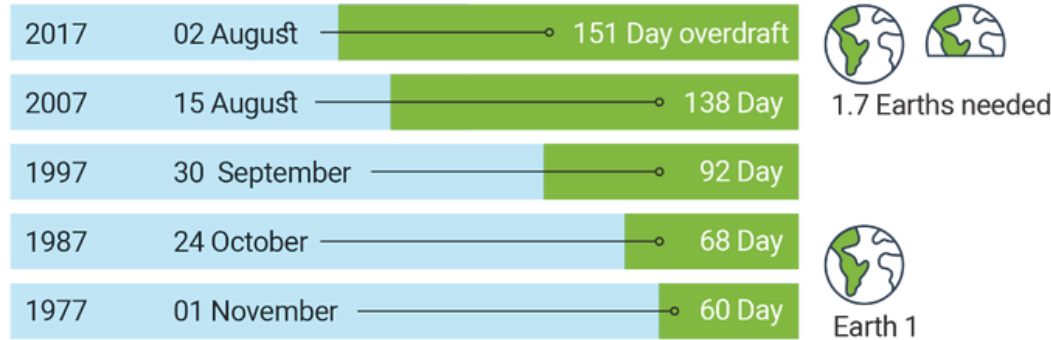

حرق النفايات

التلوث النفايات في البحر

هذه الأنشطة
تسبب تلوث
الهواء، الماء والترربة
والضرر بالموارد
الطبيعية والتنوع
البيولوجي.

سؤال للتفكير: هل للثورة الصناعية تأثير إيجابي او سلبي على الإنسانية؟

يوم تجاوز الأرض (Earth Overshoot Day)

هو اليوم من العام الذي وصلت فيه البشرية إلى حد استهلاك الموارد والخدمات البيئية التي يمكن أن توفرها الأرض في هذا العام التقويمي. بكلمات أخرى، الوقت الذي يتجاوز فيه الاستهلاك البشري الموارد التي يمكن أن تجدها الطبيعة. هو ليس تاريخًا محددًا، كما هو الحال مع نمو السكان والتكنولوجيا والموارد في العالم. تستهلك موارد الطبيعة بمعدل متزايد باستمرار، ولذا فإن التاريخ الذي يحدث فيه يوم الاستهلاك المفرط يكون مبكرًا أكثر وأكثر من سنة إلى أخرى